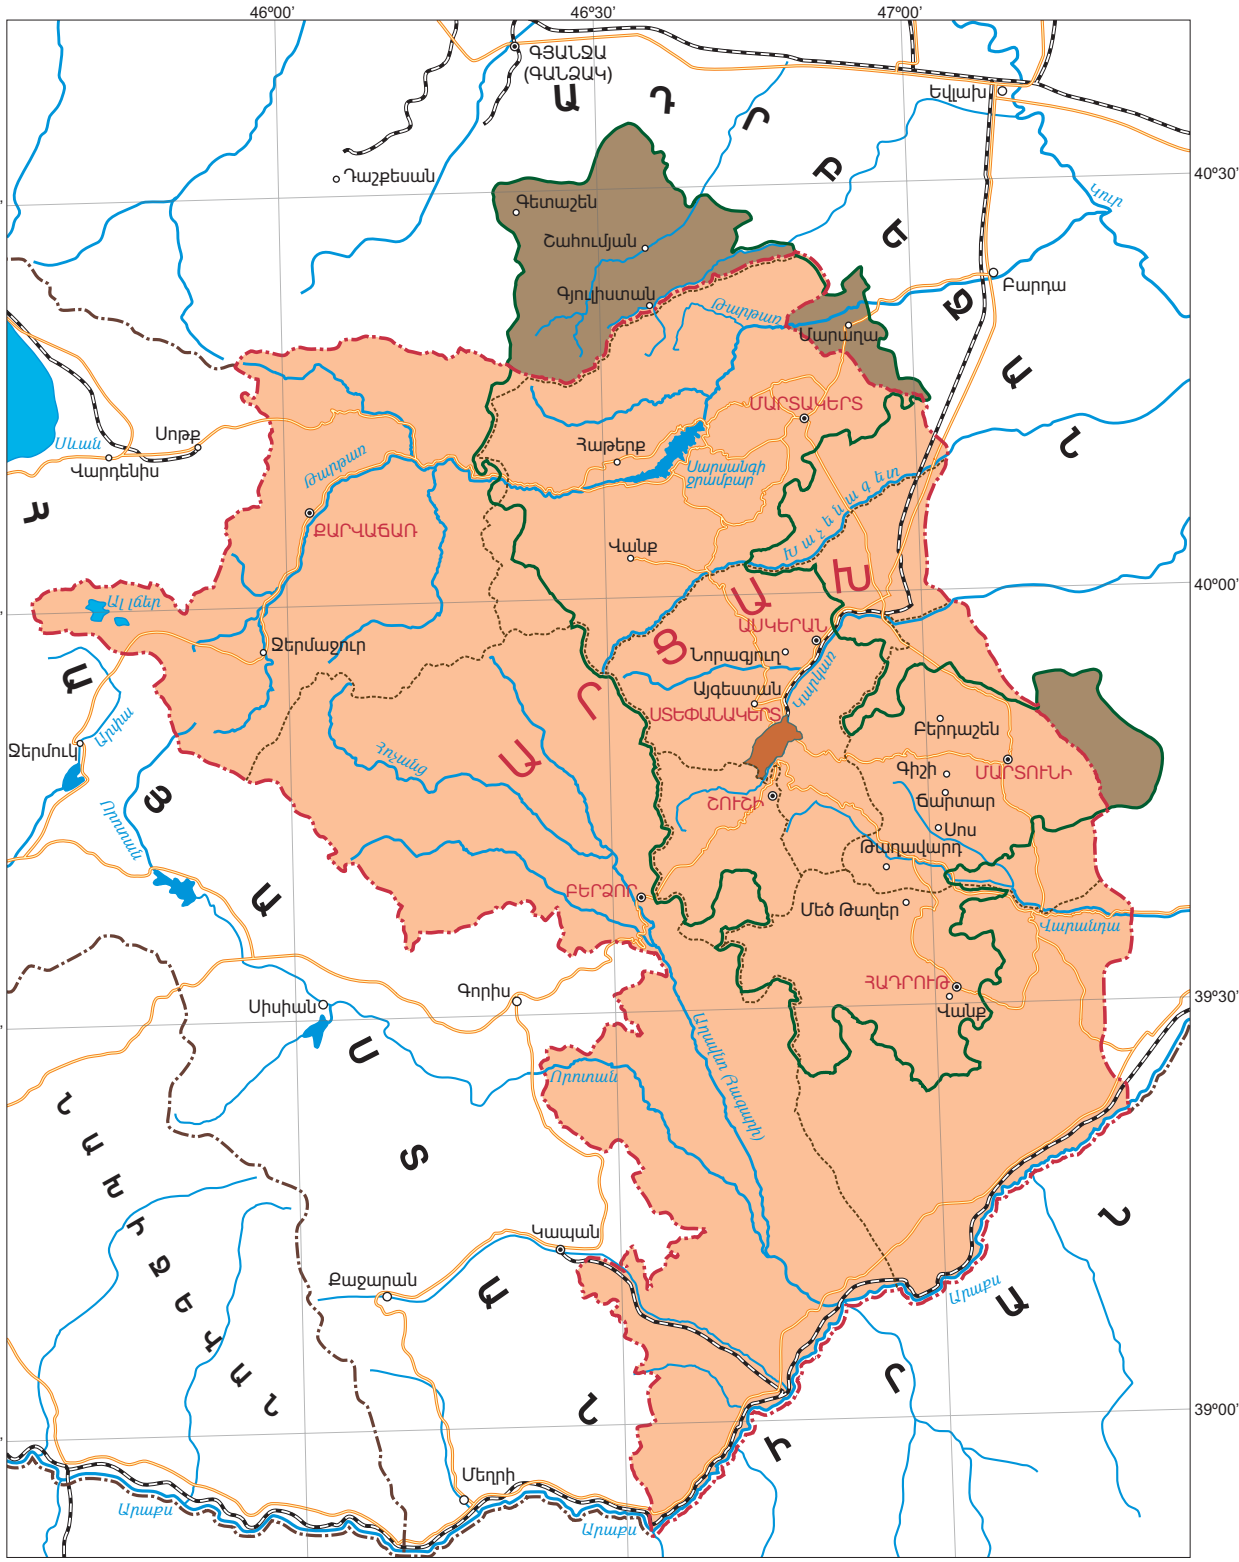

# ԼեւոնաՅԻՆ ՂԱՐԱԲԱՂԻ ՀԱՆՐԱՊԵՏՈՒԹՅՈՒՆ (ԱՐՑԱԽ)

**---** ԼՂՀ ներկայիս սահմանները  
 ԼՂՀ սահմանադրության 142-րդ հոդվածի համաձայն, «Մինչև Լեւոնային Ղարաբաղի Հանրապետության պետական տարածքի ամբողջականության վերականգնումը և սահմանների ճշգրտումը հանրային իշխանություն իրականացվում է այն տարածքում, որը փաստացի գտնվում է Լեւոնային Ղարաբաղի Հանրապետության իրավավորության ներքո»:

**---** ԼՂՀ սահմանները 1991թ. սեպտեմբերի 2-ի ակտիվության հռչակագրի համաձայն  
**■** Աղբյուրահիմնական փաստացի վերահսկողության տակ գտնվող ԼՂՀ տարածքները  
**---** ԼՂՀ վարչական սահմանները